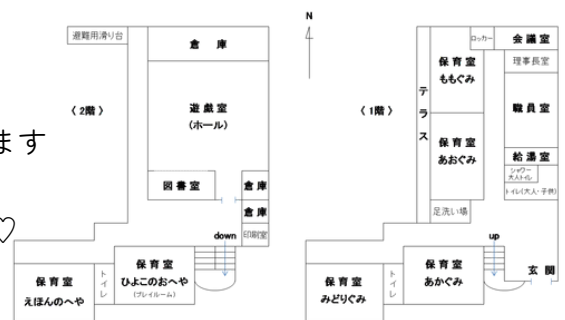

# いわくらプレイルーム だより

令和8年4月吉日発行

春風が心地よい季節となりました。未就園児のお友だちと保護者の皆さまにとって、安心して過ごせる場、楽しい出会いや経験の場となればいいなと思っております。みんなで楽しく過ごしましょう♪よろしくお願いたします♡

## 4月の予定

- 15日(水) 岩倉幼稚園で遊ぼう♪絵本・手遊びを楽しもう!!  
みんなでいっしょに手遊びをしたり、絵本を見ます!
- 20日(月) 園庭開放 雨天時: お部屋であそぼう♪  
園庭で、乗り物・遊具・お砂遊び、  
お子さんの好きな遊びを見つけましょう
- 24日(金) 体操の先生と身体を動かそう!  
体操の先生の尾上先生と一緒に身体をたくさん親子で動かします
- 27日(月) 4月生まれのお誕生会 こいのぼりをつくろう!  
可愛いかぶとの帽子とみんなで大きなこいのぼりを作ります♡  
4月生まれのお友だちには誕生日カードをプレゼント!!

## 5月の予定

- 1日(金) 体操の先生と身体を動かそう!
- 13日(水) 幼稚園バスでGO! GO! GO!
- 15日(金) 体操の先生と身体を動かそう!
- 20日(水) 5月生まれのお誕生会 探検隊!  
ぼうけんの森へLet's GO!!
- 25日(月) はらぺこあおむしリリースを作ろう
- 27日(水) 園庭開放雨天時: お部屋であそぼう

今年度よりプレイルームのお部屋が変わりました!  
ひよこのお部屋になります♪  
このお部屋でたくさんあそぼうね